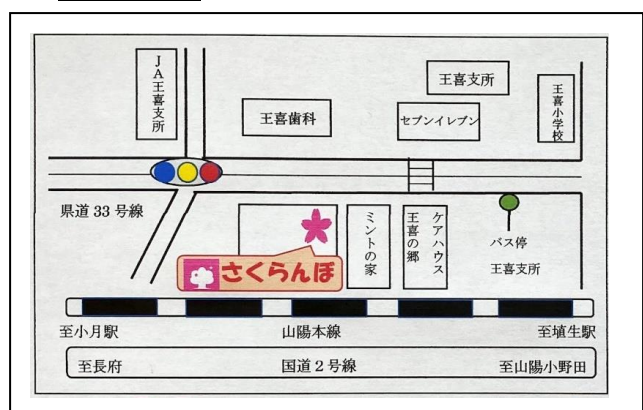

子育てサロン さくらんぼ

子育てを頑張っている、お母さん、お父さん…毎日、お疲れ様です。

一人で悩んでいるお母さん、お父さんはいませんか？

少しでもほっと一息つける場所、情報交換や交流の輪を広げ、子どものお友達作りの場所として、子育て中の親と子が楽しくゆったり過ごせるよう、「さくらんぼ」にお手伝いをさせていただきます。

6月の開催日 9~12時
*途中入退室はご自由にどうぞ

6月4日(火)
6月11日(火)
6月18日(火)
6月25日(火)

今月のうた
かたつむり

今月の工作
あじさいの花を
作ってみよう！(にじみ絵)
絵の具・画用紙使用

〒750-1114

山口県下関市王喜本町5丁目4番14号

●JR 小月駅から車で…5分

●中国自動車道小月ICから…5分

●サンデン王喜支所前バス停より徒歩…5分

周辺地図